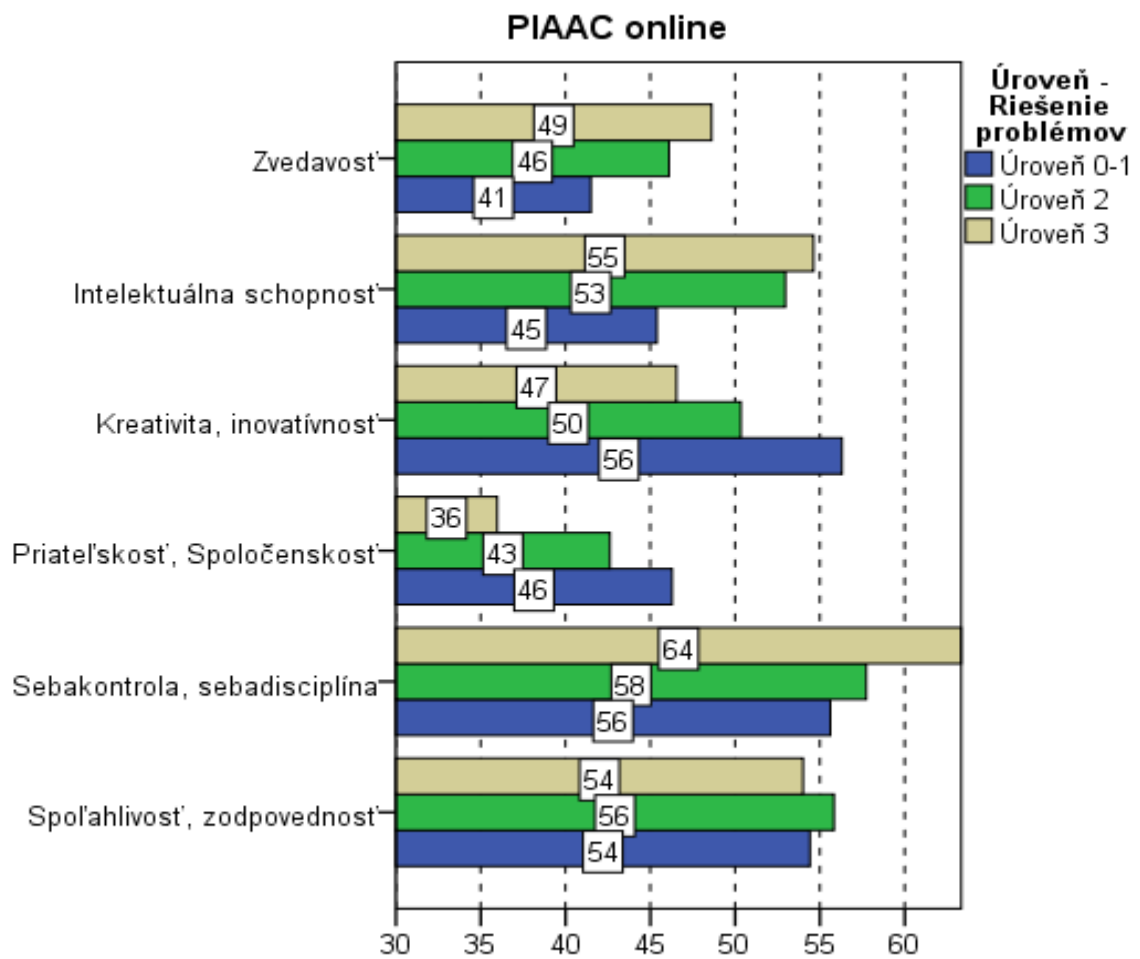

Príloha 7

Osobnostné charakteristiky a matematická gramotnosť učiteľov

Percentilová miera zastúpenia osobnostných charakteristík

Osobnostné charakteristiky a čitateľská gramotnosť učiteľov

Percentilová miera zastúpenia osobnostných charakteristík

Osobnostné charakteristiky a úroveň riešenia problémov s využitím IKT

Percentilová miera zastúpenia osobnostných charakteristík