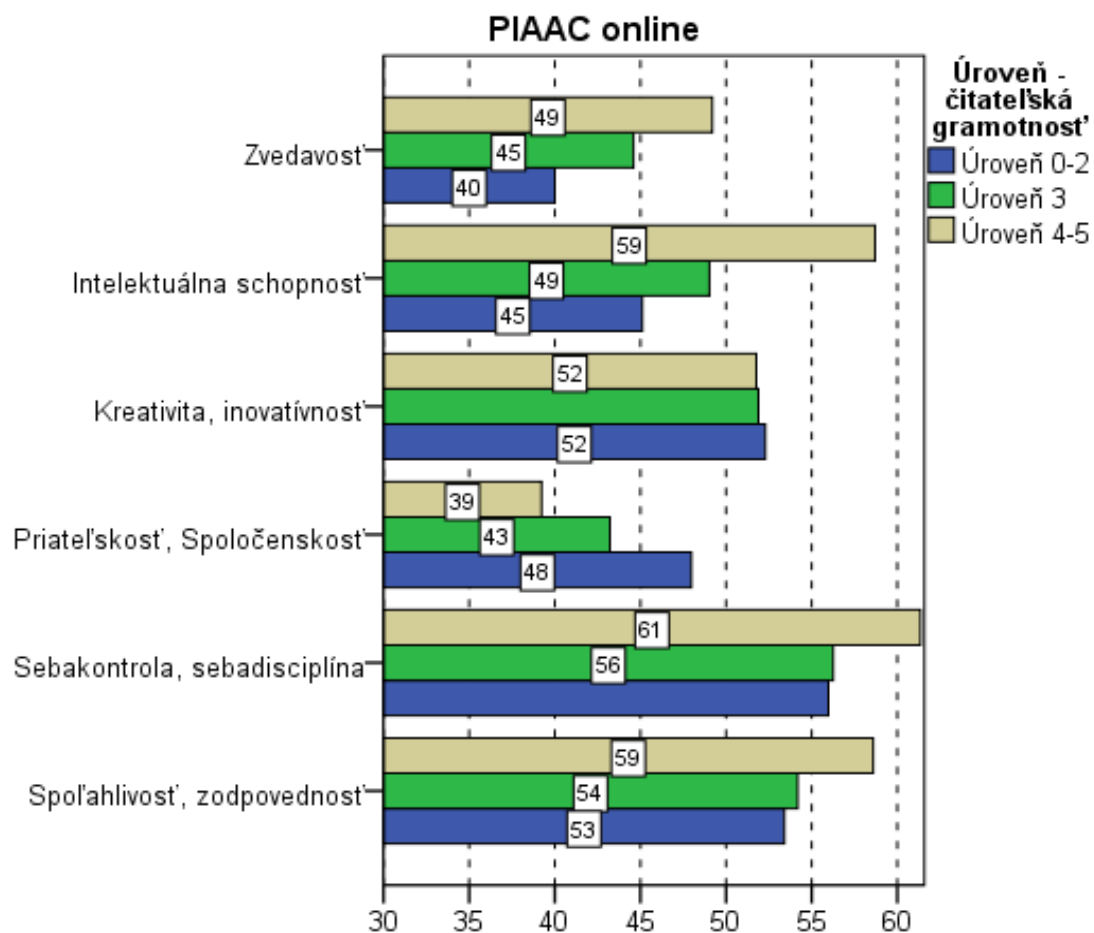

Príloha 7

Osobnostné charakteristiky a matematická gramotnosť učiteľov

Percentilová miera zastúpenia osobnostných charakteristík

Osobnostné charakteristiky a čitateľská gramotnosť učiteľov

Percentilová miera zastúpenia osobnostných charakteristík

Osobnostné charakteristiky a úroveň riešenia problémov s využitím IKT

Percentilová miera zastúpenia osobnostných charakteristík