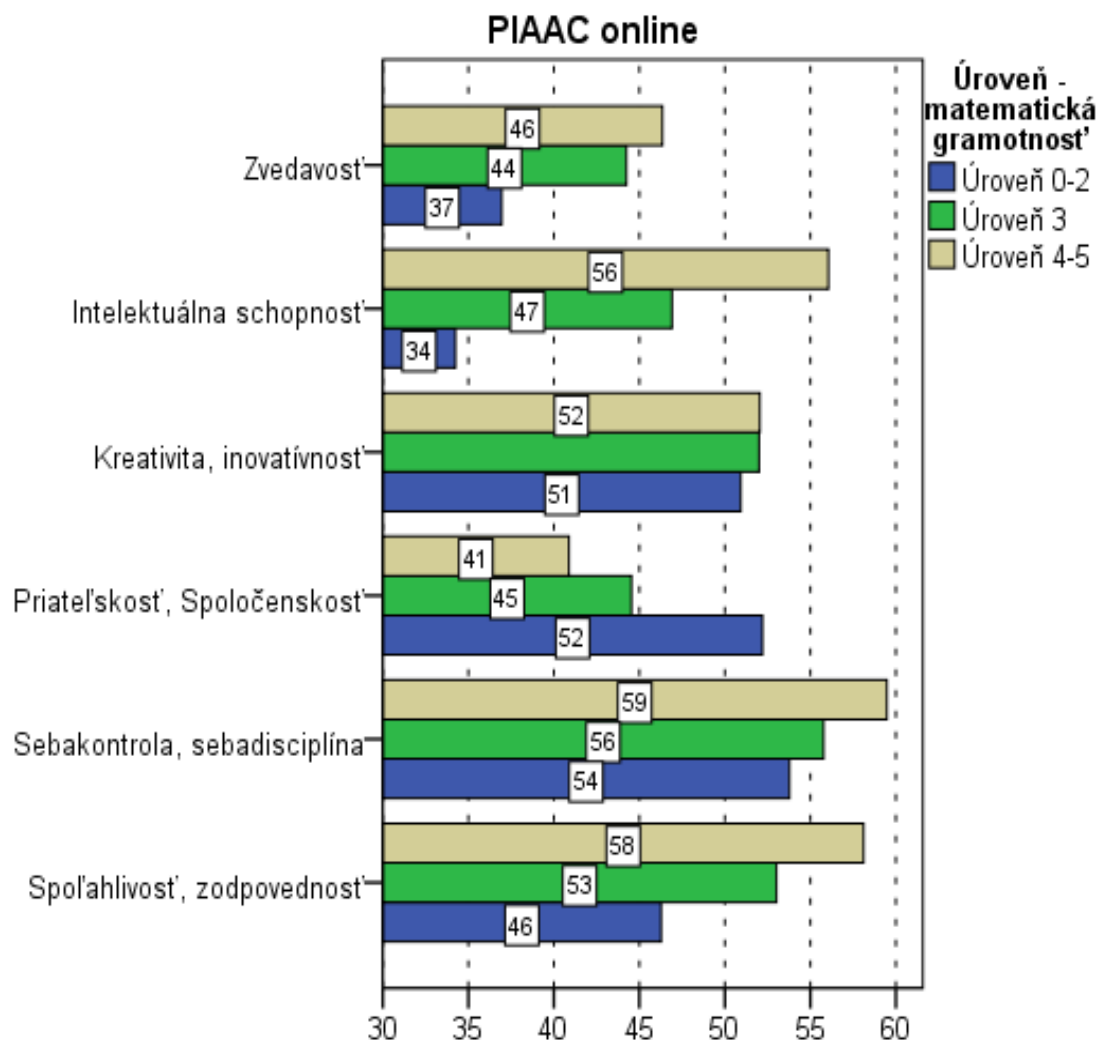

Príloha 7

Osobnostné charakteristiky a matematická gramotnosť učiteľov

Percentilová miera zastúpenia osobnostných charakteristík

Osobnostné charakteristiky a čitateľská gramotnosť učiteľov

Percentilová miera zastúpenia osobnostných charakteristík

Osobnostné charakteristiky a úroveň riešenia problémov s využitím IKT

Percentilová miera zastúpenia osobnostných charakteristík